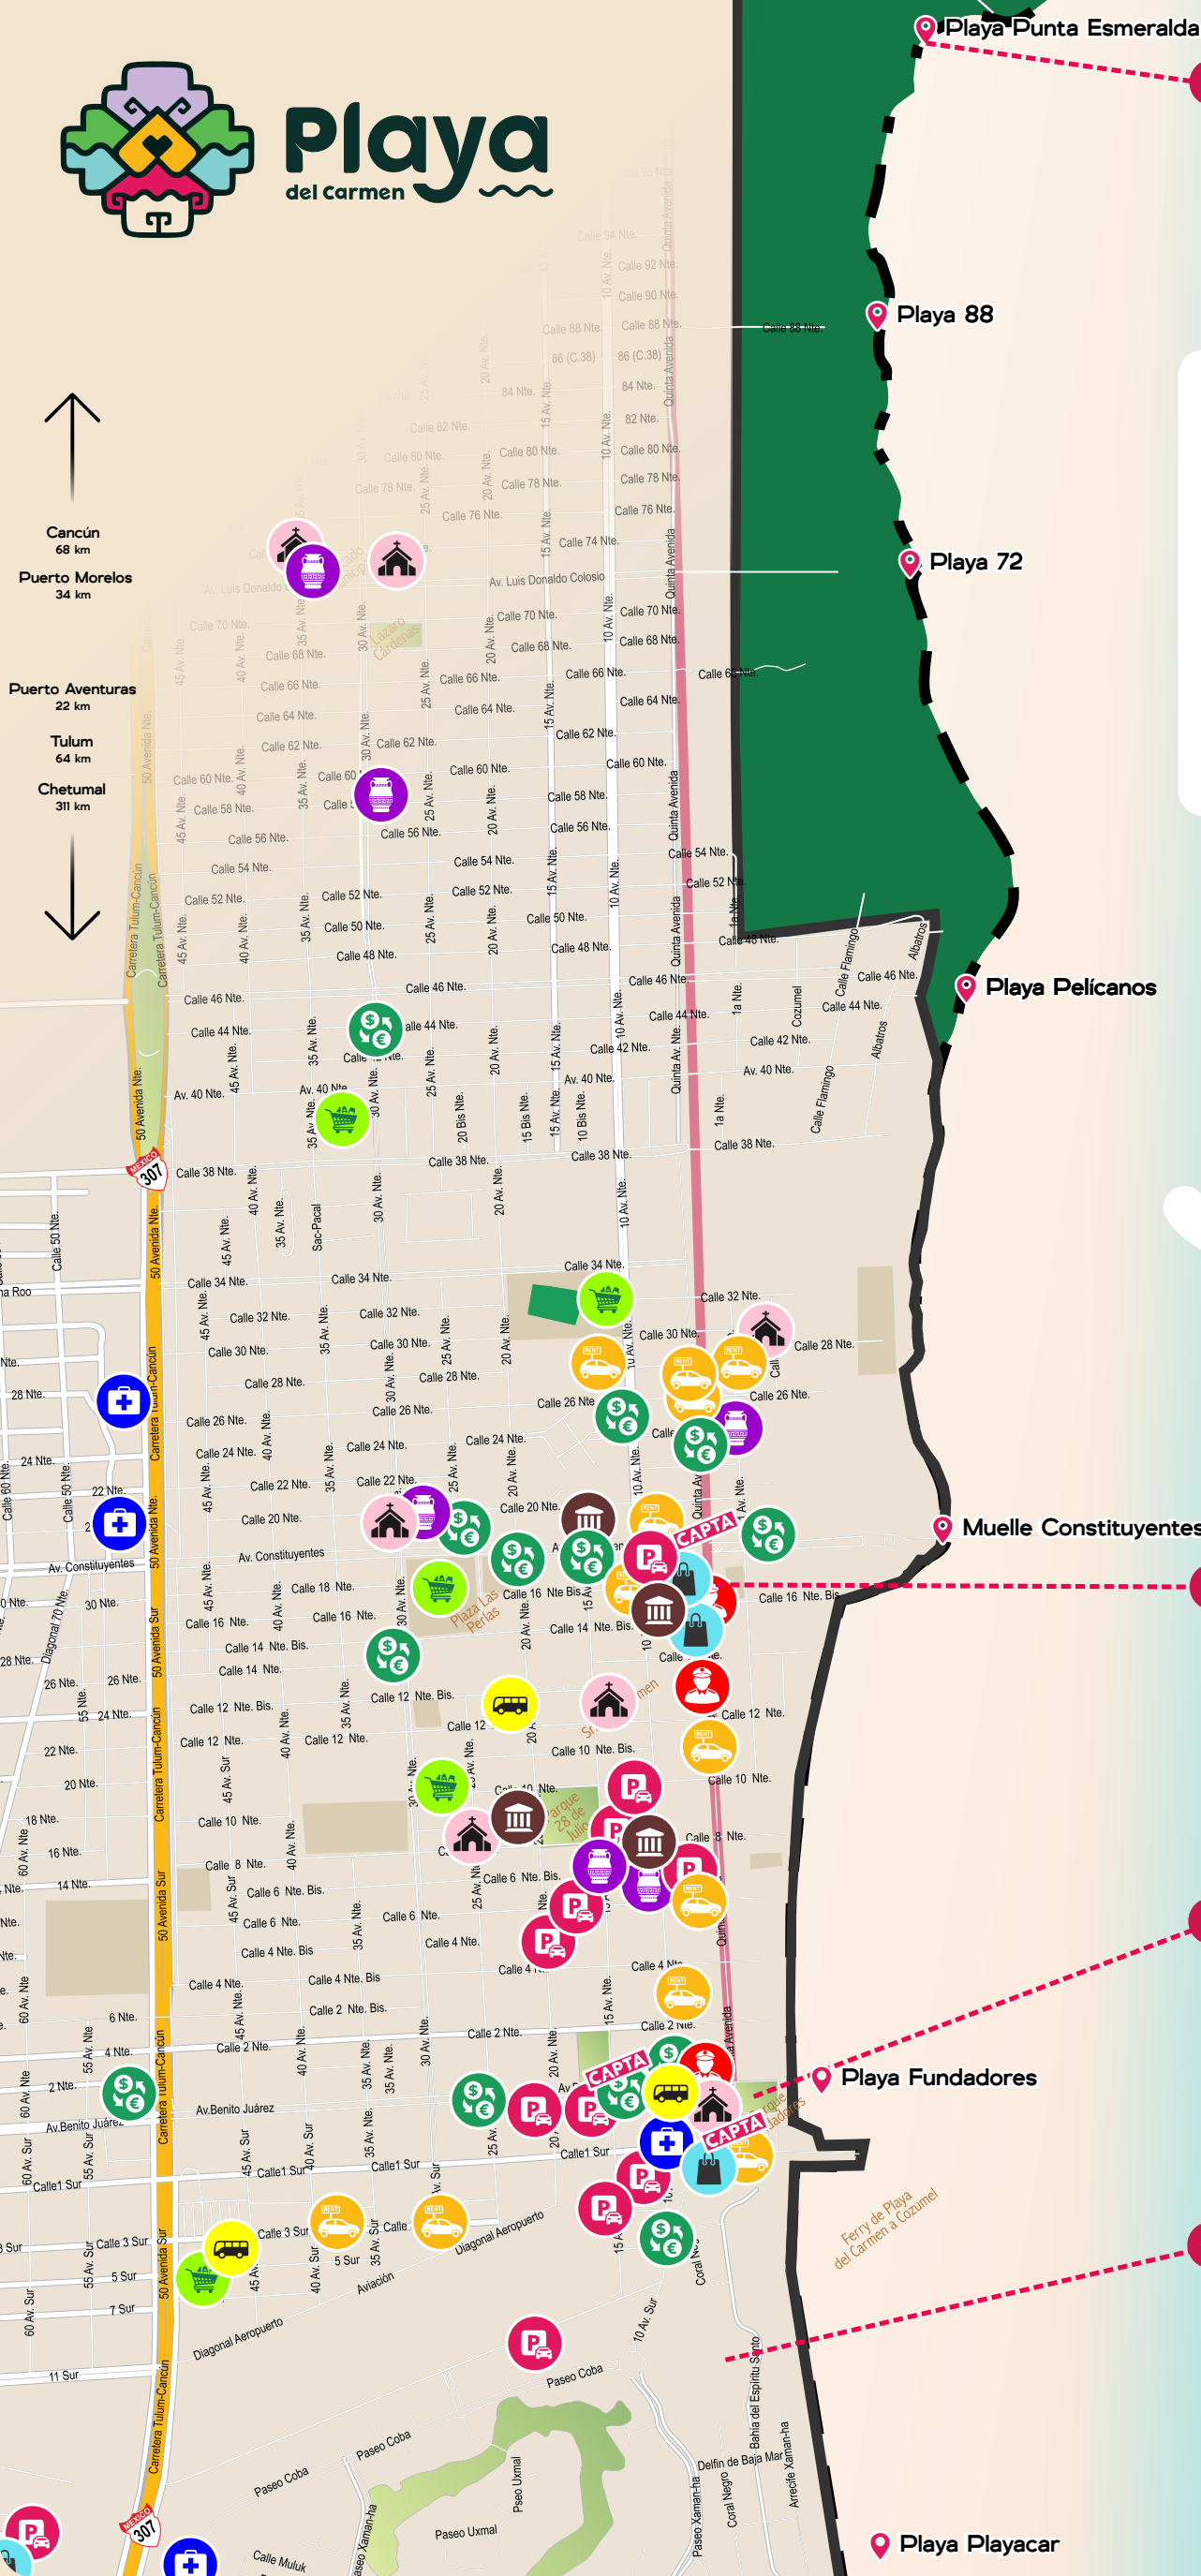

MAPA OFICIAL DE LA SECRETARÍA DE TURISMO DE

PLAYA DEL CARMEN

Playa del Carmen

Cancún 68 km
 Puerto Morelos 34 km
 Puerto Aventuras 22 km
 Tulum 64 km
 Chetumal 311 km

Playa Punta Esmeralda

- Mercado público / Public market
- Supermercado / Grocery store
- Casa de cambio / Currency money exchange
- Rentadora / Car rental
- Iglesia / Church
- Museo / Museum
- Estacionamiento / Parking lot
- Policía turística / Touristic Police
- Bus / Van
- Plaza comercial / Shopping mall
- Centro de Atención al Turista / Tourist Attention Center

Mar caribe

Cozumel 47 km

Plaza Quinta Alegría

Portal Maya

Ruinas de Xaman Há

Playa Playacar